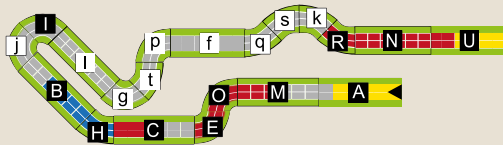

# LA VUELTA 2018

para Flamme Rouge

MENTES  
HEXAGONADAS

[www.menteshexagonadas.com](http://www.menteshexagonadas.com)

[@menteshexagonadas](https://www.facebook.com/menteshexagonadas)

[@m\\_hexagonadas](https://twitter.com/m_hexagonadas)

## LA VUELTA 2018

para Flamme Rouge

ETAPA  
9

Talavera de la Reina / La Covatilla - 200,8 Kms

Setup:

**A M O E C H B I l g t p f q s k R N U**

Perfil de la etapa:

## LA VUELTA 2018

para Flamme Rouge

ETAPA  
10

Salamanca / Bermillo de Sayago - 177 Kms

Setup:

**A b c d e f I i h J r k n s T m P G o u**

Perfil de la etapa: