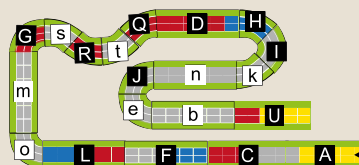

## LA VUELTA 2018

para Flamme Rouge

ETAPA  
12

Mondoñedo / Faro de Estaca de Bares - 181,1 Kms

Setup:

A M H t F c I n j l d G K B O P r s Q u

Perfil de la etapa:

## LA VUELTA 2018

para Flamme Rouge

ETAPA  
13

Candás. Carreño / Valle de Sabero - 174,8 Kms

Setup:

A C F L o m G s R t Q D H i k n J e b U

Perfil de la etapa: