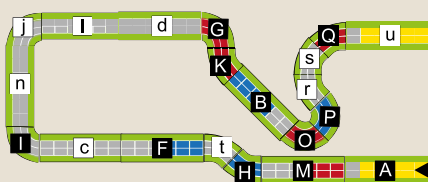

# LA VUELTA 2018

para Flamme Rouge

MENTES  
HEXAGONADAS

www.menteshexagonadas.com

@menteshexagonadas

@m\_hexagonadas

## LA VUELTA 2018

para Flamme Rouge

ETAPA  
12

Mondoñedo / Faro de Estaca de Bares - 181,1 Kms

Setup:

A M H t F c I n j l d G K B O P r s Q u

Perfil de la etapa: