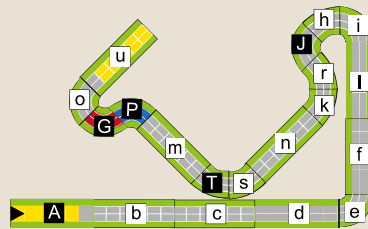

## LA VUELTA 2018

para Flamme Rouge

ETAPA  
9

Talavera de la Reina / La Covatilla - 200,8 Kms

Setup:

**A M O E C H B I l g t p f q s k R N U**

Perfil de la etapa:

## LA VUELTA 2018

para Flamme Rouge

ETAPA  
10

Salamanca / Bermillo de Sayago - 177 Kms

Setup:

**A b c d e f I i h J r k n s T m P G o u**

Perfil de la etapa:

## LA VUELTA 2018

para Flamme Rouge

ETAPA  
11

Mombuey / Ribeira Sacra. Luintra - 207,8 Kms

Setup:

**A n K d F g O B C j H r m L s T i p u**

Perfil de la etapa:

**Pincha sobre cada ficha para  
poder ver la información real  
de cada etapa**