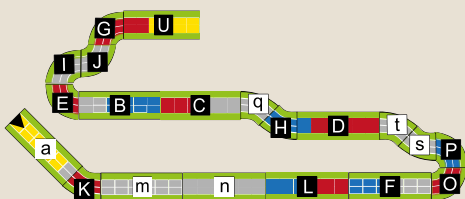

LA VUELTA 2018

para Flamme Rouge

ETAPA
14

Cistierna / Les Praeres. Nava - 171 Kms

Setup:

a K m n L F O P s t D H q C B E I J G U

Perfil de la etapa: