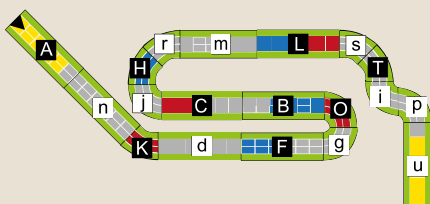

## LA VUELTA 2018

para Flamme Rouge

ETAPA  
9

Talavera de la Reina / La Covatilla - 200,8 Kms

Setup:

**A M O E C H B I l g t p f q s k R N U**

Perfil de la etapa:

## LA VUELTA 2018

para Flamme Rouge

ETAPA  
10

Salamanca / Bermillo de Sayago - 177 Kms

Setup:

**A b c d e f I i h J r k n s T m P G o u**

Perfil de la etapa:

## LA VUELTA 2018

para Flamme Rouge

ETAPA  
11

Mombuey / Ribeira Sacra. Luintra - 207,8 Kms

Setup:

**A n K d F g O B C j H r m L s T i p u**

Perfil de la etapa:

**Pincha sobre cada ficha para  
poder ver la información real  
de cada etapa**